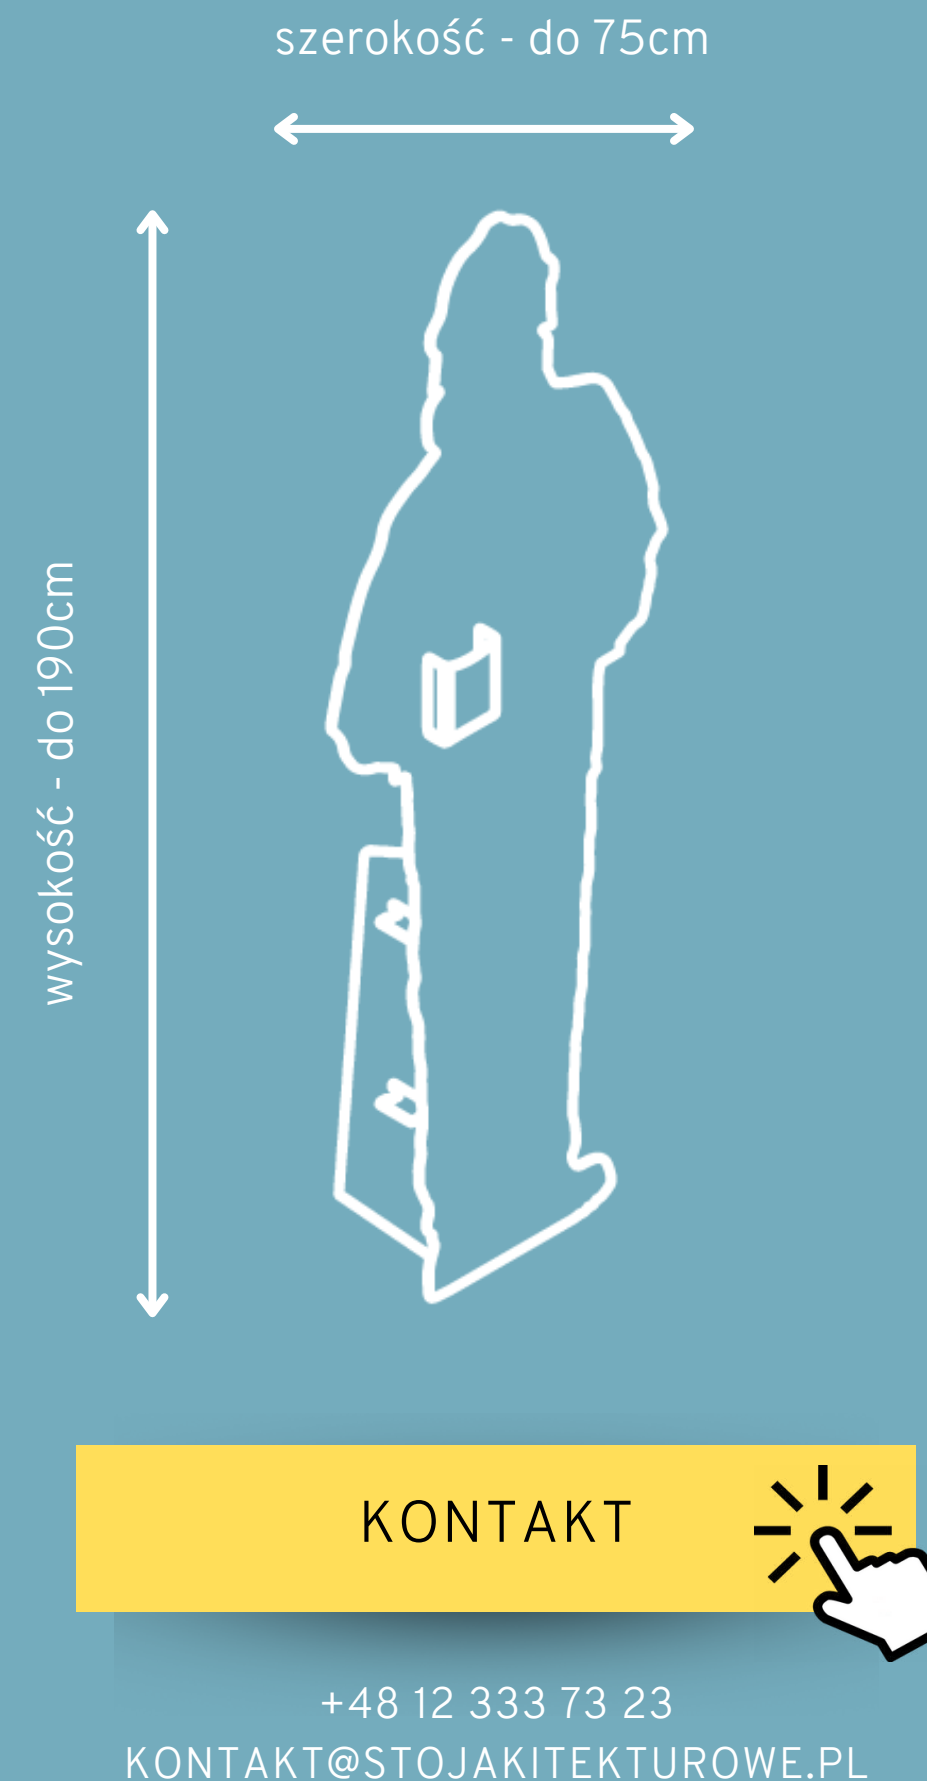

STOJAK TEKTUROWY - PŁASKI JEDNOSTRONNY

Druk:

jednostronny UV

Materiał:

tektura falista EB (obustronnie bielona, jednostronnie powlekana linerem). Noga podtrzymująca konstrukcję także z tektury falistej EB bielonej obustronnie, jednostronnie powlekanej.

Kształt takiego standu reklamowego może być zupełnie dowolny, dzięki czemu może pełnić funkcję klasycznego standu postaci lub ścianki reklamowej. W dogodnym miejscu takiego stojaka można umieścić kieszenie na ulotki/foldery. Prostota konstrukcji i wykonania sprawia, że cena jest przystępna niezależnie od nakładu.